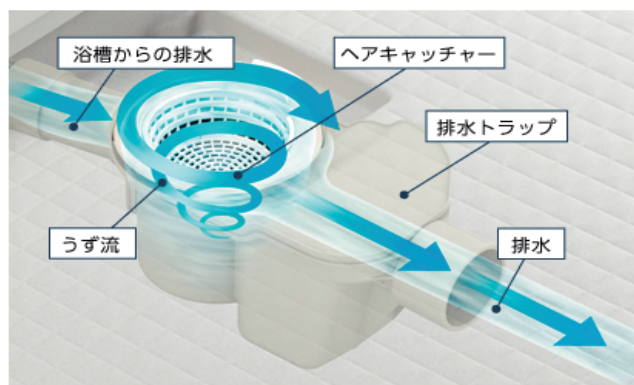

■ うずを起こして洗浄します。

ぐるりんポイ排水口のうず発生イメージ

※イラストはイメージです。