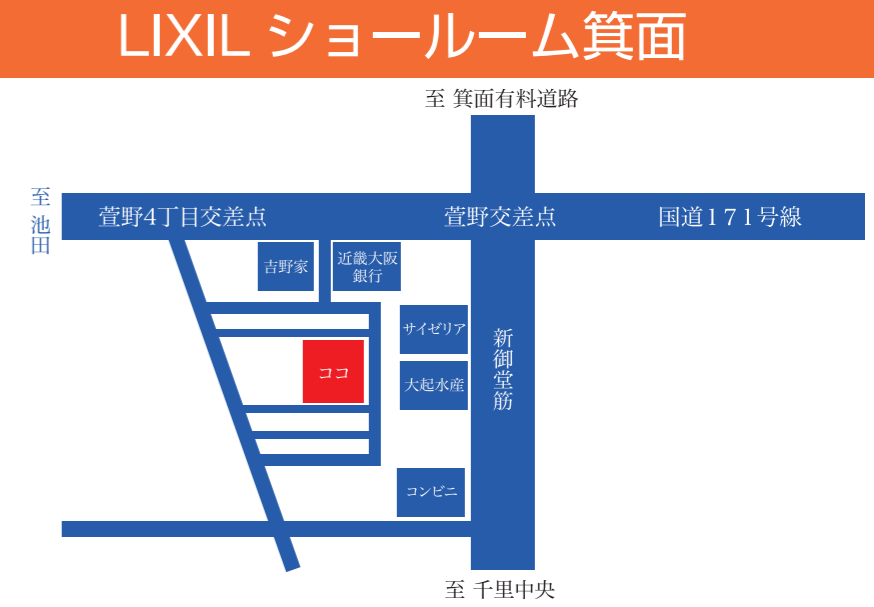

対象商品

- キッチン: リシエールS / リシエール PLAT / アレスタ
- 浴室: スパーージュ / アライズ
- 洗面化粧台: ルミシス
- トイレ: サテイス

対象商品

- キッチン: リシエールS / リシエール PLAT / アレスタ
- 浴室: スパーージュ / アライズ
- 洗面化粧台: ルミシス
- トイレ: サテイス

大阪府箕面市萱野4丁目5番45号
 ■ 営業時間 10:00-17:00
 ■ 休館日 毎週水曜日(祝日の場合は営業)

「LIXIL 秋のショールームフェア2017」のチラシをご持参の上、ぜひLIXILショールームにお越しください！