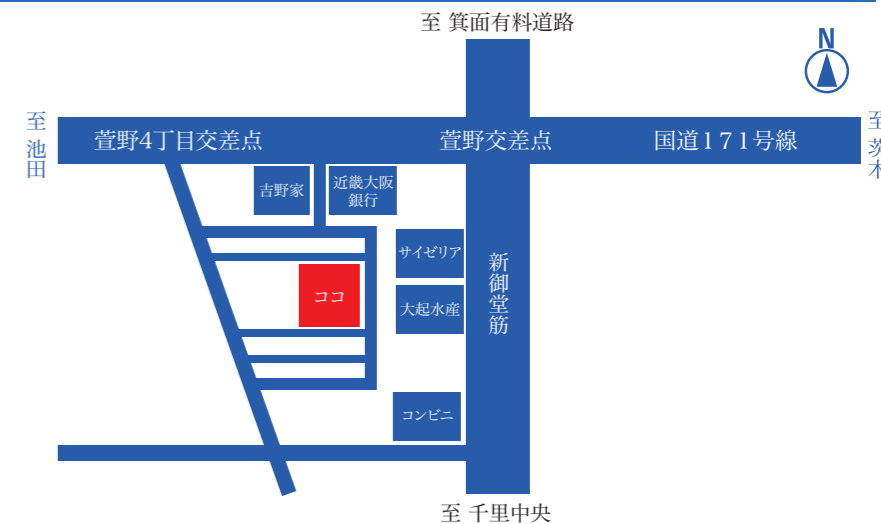

※現場の状況により施工に必要な時間は異なりますので、1日というはあくまで目安とお考えください。

大阪府箕面市萱野4丁目5番45号

■ 営業時間 10:00-17:00

■ 休館日 毎週水曜日（祝日の場合は営業）

LIXIL ショールーム箕面

“百聞は一見にしかず”です！玄関ドアを実際に見ることができるLIXILショールームに、ぜひお越しください！

ご来場の際は、「小畑設備工業の“おばただより”を見た」とお伝えください。