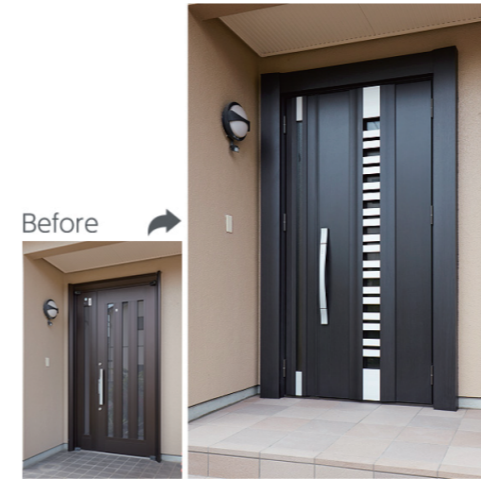

ボタンを押すだけのタッチキー
車のキーみたいな便利さ

毎日ご自宅の大切な顔となっている玄関ドア。玄関ドアを変えるだけで、住まいの表情が大きく変わります。わが家の顔がガラッと新しくなる！それがリフォーム玄関ドア「リシェント」です。

[施工事例1]

[施工事例2]

[施工事例3]

「いいね」がっぱいの玄関に、 わずか1日で簡単リフォーム。

“玄関ドアリフォームの良さはわかったけれど、
大掛かりな工事が必要なのは？”とお考えの方へ。
LIXILのリフォーム玄関ドアなら、
壁や床を傷つけることなく、その日のうちに工事が完了。
「いただきます」から「ただいま」の間にリフォームできます。