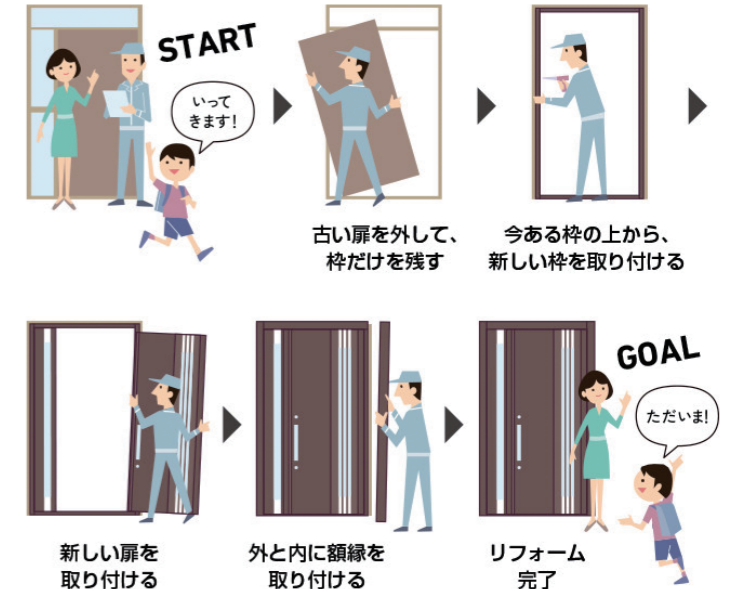

[画像はイメージです]

おばただより編集者の私は、以前腰痛に激痛が走った際、外科で「背骨年齢が60歳ですね。その腰痛は背骨から来てますよ」と診断され、回復の見込みはないと思ってここ数年過ごして来ました。先日、ひよんなことで私の先輩の治療院に行くと、筋肉のコリを指摘されました。「コリをほぐしていけば、その腰痛をやわらげることができるよ」。その言葉と、先輩からの日々行うべき具体的な柔軟運動を信じ、毎日運動を続ける中で、まさかの解消に向かっていきます。月1回の先輩の治療院への通院と、日々の柔軟運動を継続し、さらなる回復の道へ進んでいきます！

たった1日で暮らしが変わる！ 玄関ドアリフォーム

Rechent

リシェント玄関ドア3・リシェント玄関ドア3防火戸

ひとり一人の快適な毎日を育む

玄関ドアリフォーム。

リフォームで、家族の笑顔の扉を開きましょう。

1日でわが家の表情が美しく、
玄関のお悩みも解消！

エコでありながら、
冬は暖かく、夏は涼しく

ボタンを押すだけのタッチキー
車のキーみたいな便利さ

毎日ご自宅の大切な顔となっている玄関ドア。玄関ドアを変えるだけで、住まいの表情が大きく変わります。わが家の顔がガラッと新しくなる！それがリフォーム玄関ドア「リシェント」です。

[施工事例1]

[施工事例2]

[施工事例3]

「いいね」がっぱいの玄関に、 わずか1日で簡単リフォーム。

“玄関ドアリフォームの良さはわかったけれど、
大掛かりな工事が必要なのは？”とお考えの方へ。
LIXILのリフォーム玄関ドアなら、
壁や床を傷つけることなく、その日のうちに工事が完了。
「いただきます」から「ただいま」の間にリフォームできます。

※現場の状況により施工に必要な時間は異なりますので、1日というはあくまで目安とお考えください。

大阪府箕面市萱野4丁目5番45号

■ 営業時間 10:00-17:00

■ 休館日 毎週水曜日（祝日の場合は営業）

LIXIL ショールーム箕面

“百聞は一見にしかず”です！玄関ドアを実際に見ることができるLIXILショールームに、ぜひお越しください！

ご来場の際は、「小畑設備工業の“おばただより”を見た」とお伝えください。