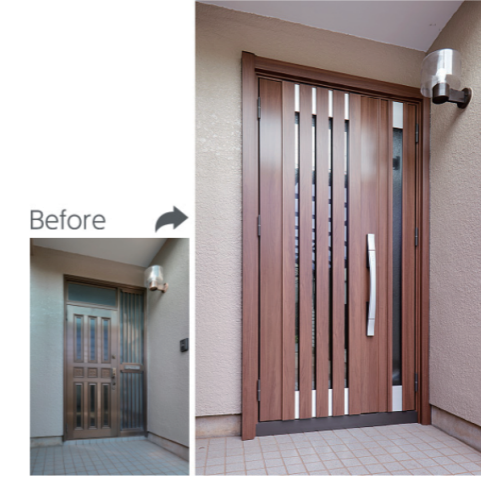

ボタンを押すだけのタッチキー
車のキーみたいな便利さ

毎日ご自宅の大切な顔となっている玄関ドア。玄関ドアを変えるだけで、住まいの表情が大きく変わります。わが家の顔がガラッと新しくなる！それがリフォーム玄関ドア「リシェント」です。

[施工事例1]

[施工事例2]

[施工事例3]

「いいね」がっぱいの玄関に、 わずか1日で簡単リフォーム。

“玄関ドアリフォームの良さはわかったけれど、
大掛かりな工事が必要なのは？”とお考えの方へ。
LIXILのリフォーム玄関ドアなら、
壁や床を傷つけることなく、その日のうちに工事が完了。
「いただきます」から「ただいま」の間にリフォームできます。