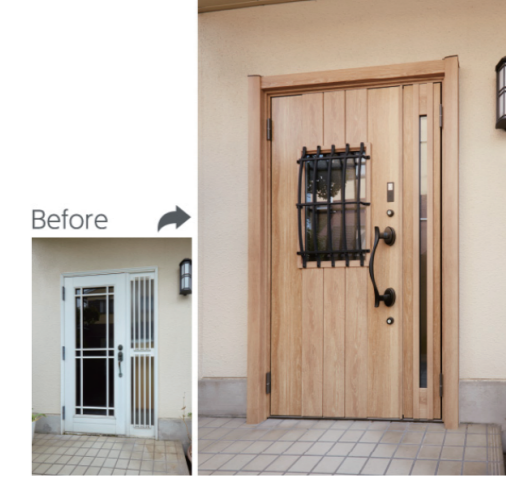

たった1日で暮らしが変わる！ 玄関ドアリフォーム

Rechent

リシェント玄関ドア3・リシェント玄関ドア3防火戸

ひとり一人の快適な毎日を育む

玄関ドアリフォーム。

リフォームで、家族の笑顔の扉を開きましょう。

1日でわが家の表情が美しく、
玄関のお悩みも解消！

エコでありながら、
冬は暖かく、夏は涼しく

ボタンを押すだけのタッチキー
車のキーみたいな便利さ

毎日ご自宅の大切な顔となっている玄関ドア。玄関ドアを変えるだけで、住まいの表情が大きく変わります。わが家の顔がガラッと新しくなる！それがリフォーム玄関ドア「リシェント」です。

[施工事例1]

[施工事例2]

[施工事例3]

「いいね」がっぱいの玄関に、 わずか1日で簡単リフォーム。

“玄関ドアリフォームの良さはわかったけれど、
大掛かりな工事が必要なのは？”とお考えの方へ。
LIXILのリフォーム玄関ドアなら、
壁や床を傷つけることなく、その日のうちに工事が完了。
「いただきます」から「ただいま」の間にリフォームできます。