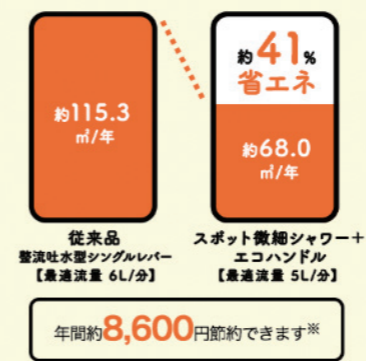

2つのポイント!

イマドキの水栓は省エネ設計
パッと変えて快適に!

1 無駄を減らす [エコハンドル]

簡単なレバー操作で温度調節でき、よく使う正面のハンドル位置で「水」が出る省エネ設計。料理中も、お湯を無駄に使いません。

2 ランニングコストがおトク [省エネ設計]

最新のタイプは省エネ効果がアップ。ランニングコストを比べれば、経済的にもおトクです。

※【試算条件】「エネルギーの使用の合理化に関する建築主等及び特定建築物の所有者の判断の基準」における給湯量(東京、床面積120m²の住宅)から算出。
※【引用元】「エネルギーの使用の合理化に関する建築主等及び特定建築物の所有者の判断の基準」および自社基準【単位】上下水道265円/m³(税込) 都市ガス181円/m³(税込)

使いやすさが魅力のラインアップ 工事費込みの明朗価格で安心

一覧はこちら ▼

約3~7万円

キッチン用水栓のラインアップはこちら 

※こちらの価格は、2017年4月・12月時点において、全国の「リクシルPATTOリフォーム」サービスショップの中から無作為に抽出したショップに対する実勢価格の調査をもとに、調査結果の価格データの上下各10%を捨棄した、中央値の80%の価格に基づき千円台を四捨五入し算出した参考価格です。詳細については現地調査の上、改めてのお見積りになります。工事の内容は現地調査・配送・取付諸経費・撤去・残材処理を含みます。(消費税別) 住宅の構造や条件・地域により、商品代・工事費が異なる場合があります。商品仕様により価格が異なる場合があります。詳しくは「リクシルPATTOリフォーム」サービスショップにお問い合わせください。