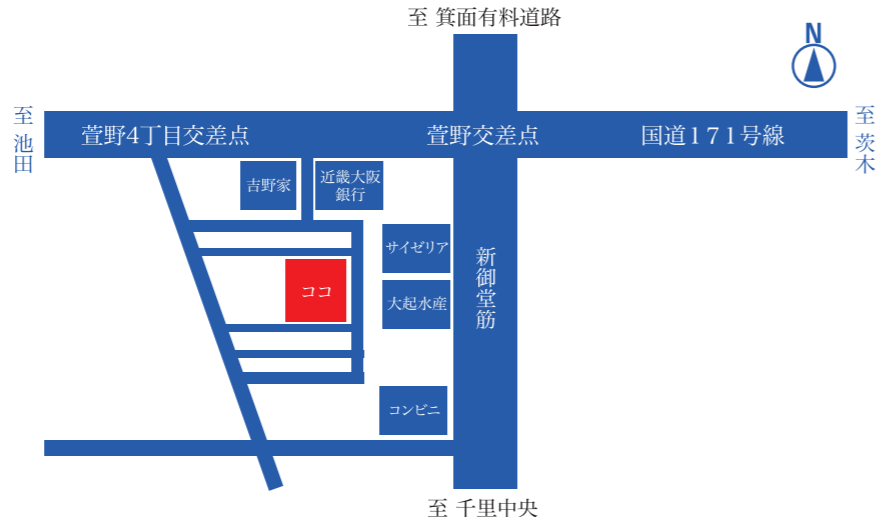

使いやすさが魅力のラインアップ 工事費込みの明朗価格で安心

一覧はこちら ▼

約3~7万円

キッチン用水栓のラインアップはこちら 

※こちらの価格は、2017年4月・12月時点において、全国の「リクシルPATTOリフォーム」サービスショップの中から無作為に抽出したショップに対する実勢価格の調査をもとに、調査結果の価格データの上下各10%を捨棄した、中央値の80%の価格に基づき千円台を四捨五入し算出した参考価格です。詳細については現地調査の上、改めてのお見積りになります。工事の内容は現地調査・配送・取付諸経費・撤去・残材処理を含みます。(消費税別) 住宅の構造や条件・地域により、商品代・工事費が異なる場合があります。商品仕様により価格が異なる場合があります。詳しくは「リクシルPATTOリフォーム」サービスショップにお問い合わせください。

LIXIL ショールーム箕面

大阪府箕面市萱野4丁目5番45号
 ■ 営業時間 10:00-17:00
 ■ 休館日 毎週水曜日(祝日の場合は営業)

小畑設備工業では、一緒に働く仲間を募集しております!

「地域密着型」の事業展開をさらに強固なものにし、事業間の連携強化と、会社の成長・拡大を行うため、新しい仲間を求めています。「安心&安定」の環境で働けるよう、充実の待遇をご用意しております!通勤で利用可能な社用車を1人1台貸与も可能です。