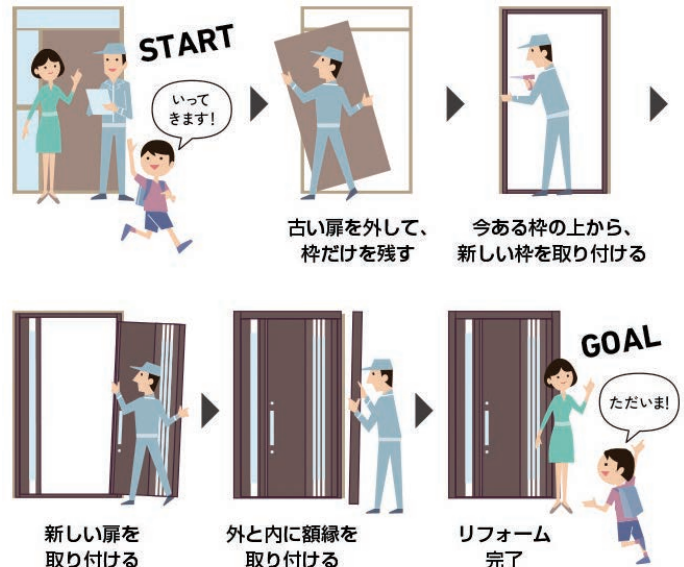

外壁・外構リフォーム事例

おばた
だより

vol.037

2023年4月号

外構リフォーム事例

外壁・外構リフォームは
おまかせください！

たった1日で暮らしが変わる! 玄関ドアリフォーム

毎日ご自宅の大切な顔となっている玄関ドア。玄関ドアを変えるだけで、住まいの表情が大きく変わります。わが家の顔がガラッと新くなる!それがリフォーム玄関ドア「リシェント」です。

1日でわが家の表情が美しく、
玄関のお悩みも解消!

エコでありながら、
冬は暖かく、夏は涼しく

ボタンを押すだけのタッチキー
車のキーみたいな便利さ

[施工事例1]

[施工事例2]

[施工事例3]

「いいね」がいっぱいの玄関に、
わずか1日で簡単リフォーム。

“玄関ドアリフォームの良さはわかったけれど、
大掛かりな工事が必要なのでは?”とお考えの方へ。
LIXILのリフォーム玄関ドアなら、
壁や床を傷つけることなく、その日のうちに工事が完了。
「いってきます」から「ただいま」の間にリフォームできます。

※現場の状況により施工に必要な時間は異なりますので、1日というのはあくまで目安とお考えください。

リノステージ(小畑設備工業リフォーム事業部)おすすめ!

化粧パネル工法 浴室リフォーム

大人気のピタッと貼る浴室リフォーム!
高級感あふれるお風呂に大変身します!

リフォームは

RenoStage

リノステージ

株式会社 小畑設備工業 リフォーム事業部