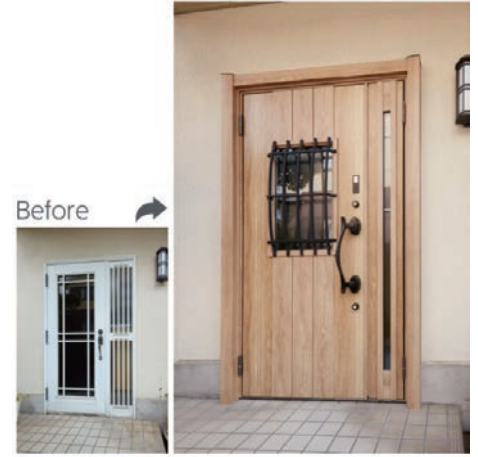

1日でわが家の表情が美しく、
玄関のお悩みも解消!

エコでありながら、
冬は暖かく、夏は涼しく

ボタンを押すだけのタッチキー
車のキーみたいな便利さ

[施工事例1]

[施工事例2]

[施工事例3]

「いいね」がいっぱいの玄関に、
わずか1日で簡単リフォーム。

“玄関ドアリフォームの良さはわかったけれど、
大掛かりな工事が必要なのでは?”とお考えの方へ。
LIXILのリフォーム玄関ドアなら、
壁や床を傷つけることなく、その日のうちに工事が完了。
「いってきます」から「ただいま」の間にリフォームできます。

お手頃予算でスピーディー仕上げ!

従来のリフォーム工事のように大がかりな施工が不要の「化粧パネル工法 浴室リフォーム」。工期は1~3日程度。汚れやカビに強く、優れた耐水性・保温性を備えた化粧パネルで、モルタル壁やタイル壁の浴室をユニットバスの様な仕上がりにすることができます。詳しくは、小畑設備工業にお気軽にお問い合わせください。

お気軽にご相談ください

0120-976-817

受付時間: 9:00-17:00