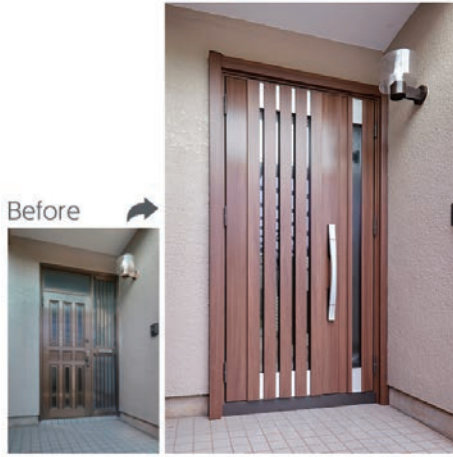

1日でわが家の表情が美しく、
玄関のお悩みも解消!

エコでありながら、
冬は暖かく、夏は涼しく

ボタンを押すだけのタッチキー
車のキーみたいな便利さ

[施工事例1]

[施工事例2]

[施工事例3]

「いいね」がいっぱいの玄関に、
わずか1日で簡単リフォーム。

“玄関ドアリフォームの良さはわかったけれど、
大掛かりな工事が必要なのでは?”とお考えの方へ。
LIXILのリフォーム玄関ドアなら、
壁や床を傷つけることなく、その日のうちに工事が完了。
「いってきます」から「ただいま」の間にリフォームできます。

お手頃予算でスピーディー仕上げ!

従来のリフォーム工事のように大がかりな施工が不要の「化粧パネル工法 浴室リフォーム」。工期は1~3日程度。汚れやカビに強く、優れた耐水性・保温性を備えた化粧パネルで、モルタル壁やタイル壁の浴室をユニットバスの様な仕上がりにすることができます。詳しくは、小畑設備工業にお気軽にお問い合わせください。

お気軽にご相談ください

0120-976-817

受付時間: 9:00-17:00